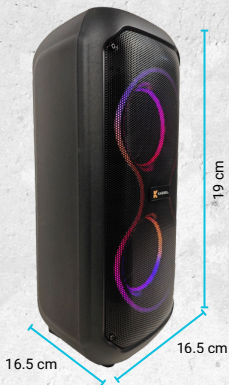

PARLANTE CON BATERÍA K2410

Precio:

Bluetooth
TWS

Entrada
USB

Radio
FM

Iluminación
RGB

Características

- **Marca:** Kassel
- **Modelo:** K2410
- **Colores:** Negro
- **Bocinas:** 2*4"
- **Funciones:** USB, TF, Bluetooth TWS, Radio FM
- **Inputs:** Micrófono Jack 6.3 mm; Auxiliar Jack 3.5MM
- **Batería:** 3.7V – 3000mAh
- **Alimentación:** USB tipo C
- **Iluminación:** RGB
- **Pantalla digital:** Sí
- **Ecuilizador:** Modo
- **Micrófono:** 1 micrófono inalámbrico
- **Funciones Especiales:** REC y Mic Priority
- **Unidades por caja:** 6